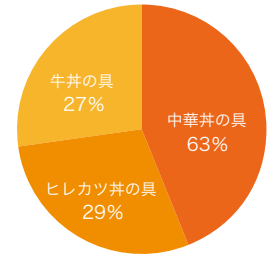

コープ商品人気投票 結果発表

NICOLIFE2月号で募集しました

お気に入りの冷凍丼の具は

温めたら熱々ご飯の上にかけるだけ！忙しい時や疲れている日に大活躍の冷凍丼の具。
今回はコープの冷凍丼の具の中から皆さんのお気に入り食べてみたい商品を教えていただきました。

10種類の具材が入った中華丼の具