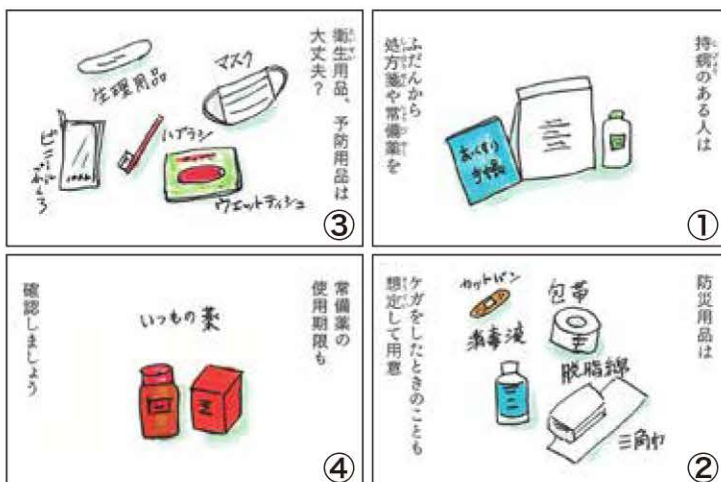

Event information

1/23(木) 腰痛予防教室 ～実践編～

参加費無料

ちょっとした
体の使い方の工夫で
腰痛が予防できます。
講師の指導で実践しましょう。

場所・時間 ふれあいセンター
(南足柄市竹松741)
10:00～11:00

定員・締切 10名 1月15日(水)

講師 健康運動指導士 金盛氏

持ち物 飲み物、汗拭きタオル、
運動しやすい服装でお越しください

申込みは
こちら

お申し込みは

富士フィルム生協 地域部組活グループ
TEL: 0465-20-5699
営業時間 9:00～17:00 (平日のみ)

- ・各イベントはく最少催行人数・3名>とさせていただきます。また、定員に対して応募者多数の場合は抽選となります。
- ・当選、落選結果は、締め切り日以降にメール・郵送・電話いずれかの方法でご連絡いたします。
- ・各イベント企画で撮影した写真を生協の広報紙やホームページに掲載させていただく場合がございます。

<過去の動画配信中>
ぜひご覧ください♪

フードドライブに
ご協力いただき
ありがとうございました

「ふれあいセンター」と「足柄センター」でフードドライブを実施しました。
皆様からお寄せいただいた食品は、フードバンクかながわへ寄贈し食の支援を必要としている方々へ提供されます。

お寄せいただいた食品
28点 8kg

“いざ”というときに役立つ防災まめ知識

防災知っ&どこ

■必要な医薬品の整理をしておこう■

耳の不自由な人は、筆談できるようにメモ帳などのご用意を。
持病のある人は、かかりつけの医療機関の連絡先や常用の医薬品などを準備しておく安心です。処方箋のコピーを持っておくのもよいでしょう。
災害時に身元が確認しやすいように、運転免許証、保険証、障がい者手帳、母子手帳などの身分証や緊急連絡カード(緊急連絡先やかかりつけ医療機関などを記入したもの)を身につけておくようにします。用意した医薬品の使用期限のチェックもお忘れなく。

「4コマですぐわかる 新 みんなの防災ハンドブック」草野かおる著(ティスカヴァー・トゥエンティワン刊)

富士フィルム生協オリジナル 防災電子BOOK

- ■本当に知ってほしい情報に絞って簡潔に
- ■チェックリストでわかりやすく
- ■風水害への備えも

ぜひ
お役立て
ください

富士フィルム生協 アンバサダーさん Instagram紹介

公式
Instagramを
フォローしてね!

minako_kaikoさん

公式アンバサダー11月試食品①

◆CO・OP たらと野菜の黒酢あんキット

冷凍 260g

たらのフリッター、にんじん、揚げなす、レンコン、いんげん

炒めるだけで簡単に出来て彩りも綺麗
そして美味しい
忙しい朝にぴったりの簡単ごはんは嬉しい

この投稿は
こちら