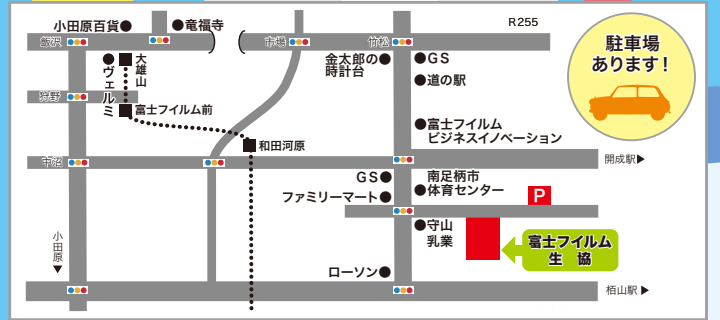

富士フイルム生協まつり

2024年11月9日(土)

10:00~15:00 ※雨天の場合、一部催し物に限り実施します
※ペットの同伴はご遠慮ください

開催場所 富士フイルム生協 足柄センター
南足柄市塚原366-1

大雄山線和田河原駅下車 徒歩約15分

コープマルシェ

産地直送の美味しい果物や地場で作られた新鮮な野菜を
たっぷりご用意しています

産直品