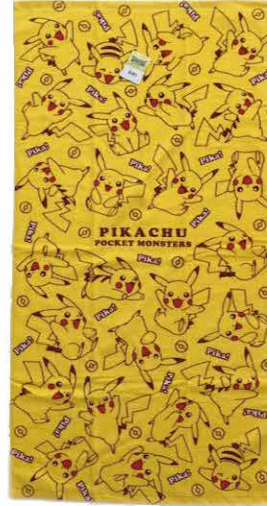

ご注文はらくだ便の申込書へご記入ください。商品はらくだ便のお荷物と一緒にお届けします

**らくだ便**

海に、プールに大活躍!

幼稚園、学校に  
サイズもいろいろ!

# キャラクタータオル大集合

バスタオル ●サイズ:約60cm×120cm

各**850**円(税込)

707 バスタオル  
リラックマ

708 バスタオル  
ディズニーA

709 バスタオル  
ディズニーB

710 バスタオル  
ピカチュウ

711 バスタオル  
トーマス

フェイスタオル ●サイズ:約34cm×80cm

各**350**円(税込)

712 フェイスタオル  
リラックマA

713 フェイスタオル  
リラックマB

714 フェイスタオル  
スヌーピー

715 フェイスタオル  
すみっこぐらし

716 フェイスタオル  
ハローキティ

717 フェイスタオル  
トーマス