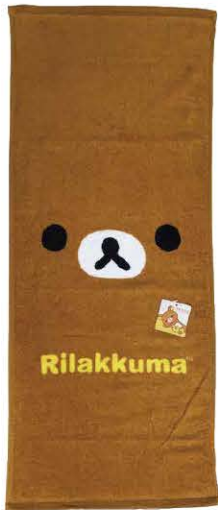

# キャラクタータオル大集合

バスタオル ●サイズ:約60cm×120cm

各**850**円(税込)

707 バスタオル  
リラックマ

708 バスタオル  
ディズニーA

709 バスタオル  
ディズニーB

710 バスタオル  
ピカチュウ

711 バスタオル  
トーマス

フェイスタオル ●サイズ:約34cm×80cm

各**350**円(税込)

712 フェイスタオル  
リラックマA

713 フェイスタオル  
リラックマB

714 フェイスタオル  
スヌーピー

715 フェイスタオル  
すみっこぐらし

716 フェイスタオル  
ハローキティ

717 フェイスタオル  
トーマス

ハンドタオル ●サイズ:約34cm×35cm

各**180**円(税込)

718 ハンドタオル  
リラックマA

719 ハンドタオル  
リラックマB

720 ハンドタオル  
スヌーピー

721 ハンドタオル  
すみっこぐらしA

722 ハンドタオル  
すみっこぐらしB

※チラシに掲載の商品の色は、印刷物のため、現物と多少違う場合がございます。