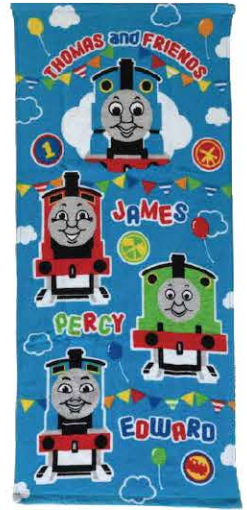

ご注文はらくだ便の申込書へご記入ください。商品はらくだ便のお荷物と一緒にお届けします

**らくだ便**

海に、プールに大活躍!

幼稚園、学校に  
サイズもいろいろ!

# キャラクタータオル大集合

バスタオル ●サイズ:約60cm×120cm

各**850**円(税込)

707 バスタオル  
リラックマ

708 バスタオル  
ディズニーA

709 バスタオル  
ディズニーB

710 バスタオル  
ピカチュウ

711 バスタオル  
トーマス

フェイスタオル ●サイズ:約34cm×80cm

各**350**円(税込)

712 フェイスタオル  
リラックマA

713 フェイスタオル  
リラックマB

714 フェイスタオル  
スヌーピー

715 フェイスタオル  
すみっこぐらし

716 フェイスタオル  
ハローキティ

717 フェイスタオル  
トーマス

ハンドタオル ●サイズ:約34cm×35cm

各**180**円(税込)

718 ハンドタオル  
リラックマA

719 ハンドタオル  
リラックマB

720 ハンドタオル  
スヌーピー

721 ハンドタオル  
すみっこぐらしA

722 ハンドタオル  
すみっこぐらしB

※チラシに掲載の商品の色は、印刷物のため、現物と多少違う場合がございます。