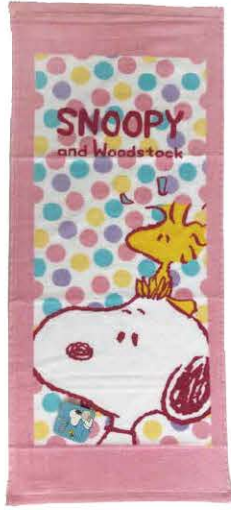

# キャラクタータオル大集合

バスタオル ●サイズ:約60cm×120cm

各**850**円(税込)

707 バスタオル  
リラックマ

708 バスタオル  
ディズニーA

709 バスタオル  
ディズニーB

710 バスタオル  
ピカチュウ

711 バスタオル  
トーマス

フェイスタオル ●サイズ:約34cm×80cm

各**350**円(税込)

712 フェイスタオル  
リラックマA

713 フェイスタオル  
リラックマB

714 フェイスタオル  
スヌーピー

715 フェイスタオル  
すみっこぐらし

716 フェイスタオル  
ハローキティ

717 フェイスタオル  
トーマス

ハンドタオル ●サイズ:約34cm×35cm

各**180**円(税込)

718 ハンドタオル  
リラックマA

719 ハンドタオル  
リラックマB

720 ハンドタオル  
スヌーピー

721 ハンドタオル  
すみっこぐらしA

722 ハンドタオル  
すみっこぐらしB

※チラシに掲載の商品の色は、印刷物のため、現物と多少違う場合がございます。