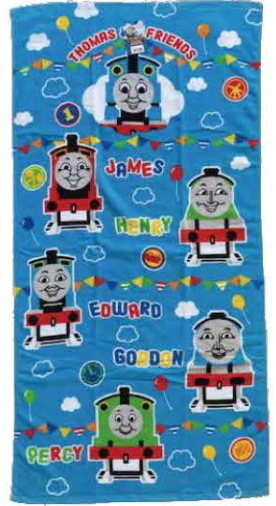

ご注文はらくだ便の申込書へご記入ください。商品はらくだ便のお荷物と一緒にお届けします

**らくだ便**

海に、プールに大活躍!

幼稚園、学校に  
サイズもいろいろ!

# キャラクタータオル大集合

バスタオル ●サイズ:約60cm×120cm

各**850**円(税込)

707 バスタオル  
リラックマ

708 バスタオル  
ディズニーA

709 バスタオル  
ディズニーB

710 バスタオル  
ピカチュウ

711 バスタオル  
トーマス

フェイスタオル ●サイズ:約34cm×80cm

各**350**円(税込)

712 フェイスタオル  
リラックマA

713 フェイスタオル  
リラックマB

714 フェイスタオル  
スヌーピー

715 フェイスタオル  
すみっこぐらし

716 フェイスタオル  
ハローキティ

717 フェイスタオル  
トーマス