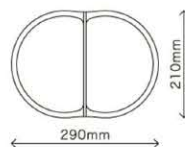

衝撃を吸収する **弾力性** 圧力を分散する **柔軟性** スレに寄り添う **流動性**

低反発でも高反発でもない体圧“流動”分散のエクスジェル。ジェル特有の流動性が姿勢変化で横方向へのズレの力にも対応し、お尻への負担を軽減します。

<ローズ>

<マリンブルー>

<レモン>

ここにエクスジェル

素 材：ナイロン、クロロプレンゴム
中 材：エクスジェル、ウレタンフォーム
裏 材：ウレタン合成皮革
サイズ：W290×D210×H14mm
重 量：約 300g

エクスジェル ミニプニ

533 ローズ

534 マリンブルー

535 レモン

各 4,860 (税込) 円

からだの要である 腰を支えて座るクッション

正座やあぐらがラク～に座れる

正座時の腰を支える事によって股関節・膝・足首への負担を軽減。骨盤が立ち美しい姿勢で、正座やあぐらの床座りを楽にします。計算された台形形状を置きかえることで、ゆったり座り、股を閉じ、より骨盤を立たせる等、座り方に合わせた対応ができます。