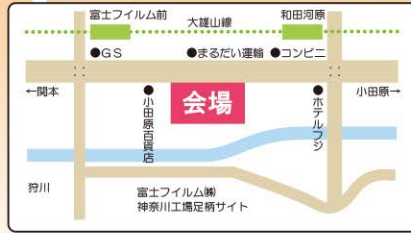

第28回

被災地支援活動 **がんばろう 東北!** **がんばろう 熊本!**
がんばろう♥ニッポン! **がんばろう♥ニッポン!**

富士フイルム生協まつり

2017年10月7日(土) 10時30分~14時30分 **雨天中止**
 開催場所: 富士フイルム(株) 神奈川工場足柄サテ
辻下グラウンド

宇宙戦隊キュウレンジャーショー

今回はこの5人が出撃だ!

©2017 テレビ朝日・東映AG・東映

サイン会と色紙の販売会を行います

	ショー開演	サイン会
午前の部	10時40分頃	11時10分頃
午後の部	12時45分頃	13時15分頃

※時間は前後する場合があります

●伊豆箱根鉄道大雄山線 富士フイルム前駅下車徒歩5分 和田河原駅下車徒歩8分

雨天中止時のお問い合わせ先について

フリーダイヤル: 0120-0465-39
 受付時間: 午前7:00~10:30

※雨天中止の判断は、当日・午前7時に決定します。
 ①グラウンド状態が著しく悪く、来場者の歩行の妨げとなる場合
 ②台風等による豪雨、強風により危険と判断した場合
 ③上記②を踏まえ、前日の天気予報で中止決定する場合もあります

駐車場が大変混雑することが予想されますので公共の交通機関のご利用をお願いいたします

ふあふあ

サーカストレイン

お子様に大人気! 無料!

模擬店

組合員さんが腕をふるったお店がいっぱい! 安くておいしいよ!

かき氷・横濱ドーナツ・綿菓子・ポップコーン・若鶏電田揚げ・焼きそば・焼き餅・フランクフルト・フライドポテト・チヂミ・焼きおにぎり・ラーメン・飲料各種

「子ども用当てくじ」もあるよ!

足のサイズ当てクイズ

会場にいる実物のコーすけの足のサイズを予想して当てるクイズです。下の5つの中から1つを選択して○で囲み、本部ブースにて提出ください。

受付時間 10:30~13:30 発表 14:10~

ご注意: 応募券は一家族様1回とさせていただきます。抽選は会場内から抽選のみが対象です。

正解者の中から抽選で28名様に景品を差し上げます。(当日発表)

コーすけ足のサイズ当てクイズ

本部ブースにお持ち下さい